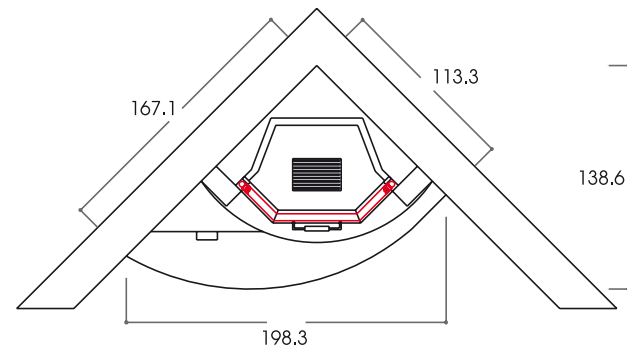

realizzata dal posatore.
Le gradevoli forme
arrotondate di questo
modello trovano la
giusta collocazione in
ambienti moderni.

F.lli Grilli

ROMA

con interno: AF 2000 ESA - VT
cod. Roma 01

con interno: CALDONAT 86 - ESA
cod. Roma 02

con interno: COMPACT ESA - VT
cod. Roma 03

con interno: IDRO-ESA 70K20 TS
cod. Roma 04

con interno: IDRO-TERMO 80K25 TS
cod. Roma 05