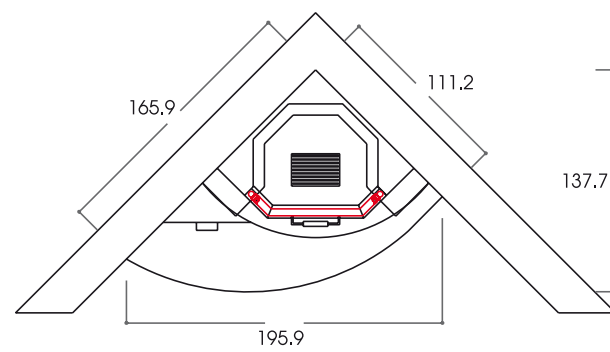

realizzata dal posatore.
Le gradevoli forme
arrotondate di questo
modello trovano la
giusta collocazione in
ambienti moderni.

F.lli Grilli

ROMA

con interno: AF 2000 ESA - VT
cod. Roma 01

con interno: CALDONAT 86 - ESA
cod. Roma 02

con interno: COMPACT ESA - VT
cod. Roma 03

con interno: IDRO-ESA 70K20 TS
cod. Roma 04

con interno: IDRO-TERMO 80K25 TS
cod. Roma 05