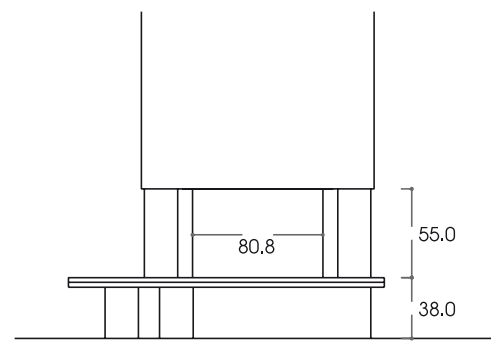

realizzata dal posatore.
Le gradevoli forme
arrotondate di questo
modello trovano la
giusta collocazione in
ambienti moderni.

F.lli Grilli

ROMA

con interno: AF 2000 ESA - VT
cod. Roma 01

con interno: CALDONAT 86 - ESA
cod. Roma 02

con interno: COMPACT ESA - VT
cod. Roma 03

con interno: IDRO-ESA 70K20 TS
cod. Roma 04

con interno: IDRO-TERMO 80K25 TS
cod. Roma 05