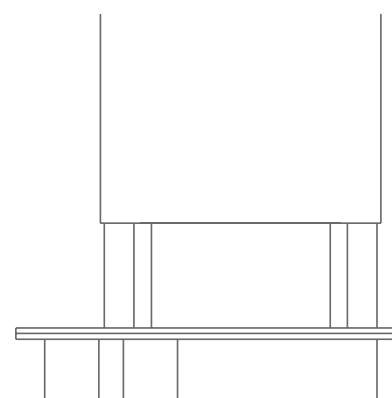

[ROMA]

Rivestimento per
caminetto angolare.
Spallette e alzata del
piano in Marmo di
Carrara bocciardato.
Il piano e il battiscopa

sono in Rosa Moresco
lucido. La cappa
tondeggiante con
motivo a spirale,
non compresa nella
fornitura, verr

realizzata dal posatore.
Le gradevoli forme
arrotondate di questo
modello trovano la
giusta collocazione in
ambienti moderni.

F.lli Grilli

ROMA

con interno: AF 2000 ESA - VT
cod. Roma 01

con interno: CALDONAT 86 - ESA
cod. Roma 02

con interno: COMPACT ESA - VT
cod. Roma 03

con interno: IDRO-ESA 70K20 TS
cod. Roma 04

con interno: IDRO-TERMO 80K25 TS
cod. Roma 05