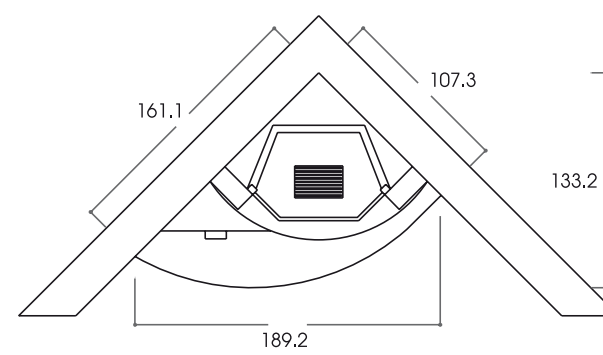

realizzata dal posatore.
Le gradevoli forme
arrotondate di questo
modello trovano la
giusta collocazione in
ambienti moderni.

F.lli Grilli

ROMA

con interno: AF 2000 ESA - VT
cod. Roma 01

con interno: CALDONAT 86 - ESA
cod. Roma 02

con interno: COMPACT ESA - VT
cod. Roma 03

con interno: IDRO-ESA 70K20 TS
cod. Roma 04

con interno: IDRO-TERMO 80K25 TS
cod. Roma 05