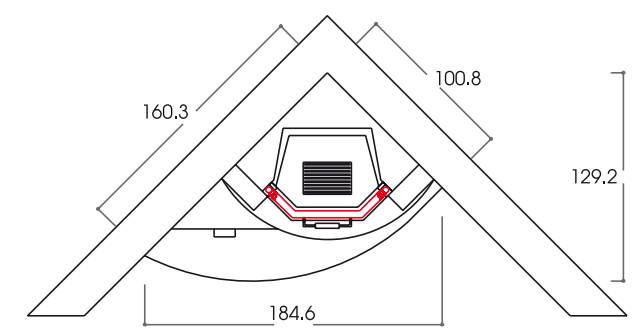

realizzata dal posatore.
Le gradevoli forme
arrotondate di questo
modello trovano la
giusta collocazione in
ambienti moderni.

F.lli Grilli

ROMA

con interno: AF 2000 ESA - VT
cod. Roma 01

con interno: CALDONAT 86 - ESA
cod. Roma 02

con interno: COMPACT ESA - VT
cod. Roma 03

con interno: IDRO-ESA 70K20 TS
cod. Roma 04

con interno: IDRO-TERMO 80K25 TS
cod. Roma 05