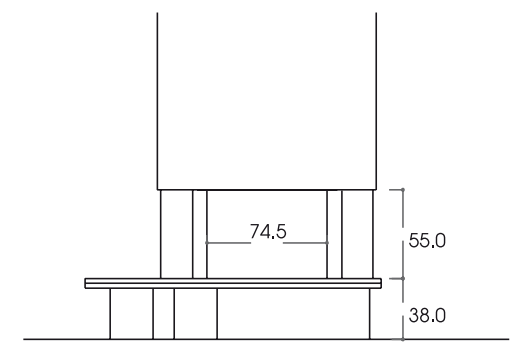

con interno: COMPACT ESA - VT
cod. Roma 03