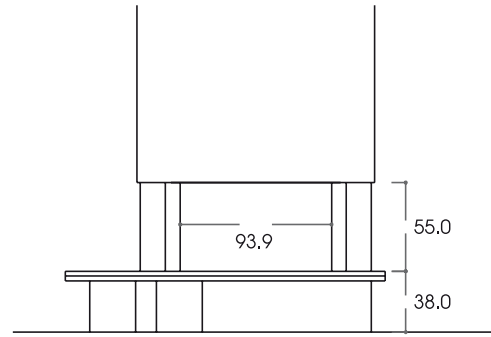

realizzata dal posatore.
Le gradevoli forme
arrotondate di questo
modello trovano la
giusta collocazione in
ambienti moderni.

F.lli Grilli

ROMA

con interno: AF 2000 ESA - VT
cod. Roma 01

con interno: CALDONAT 86 - ESA
cod. Roma 02