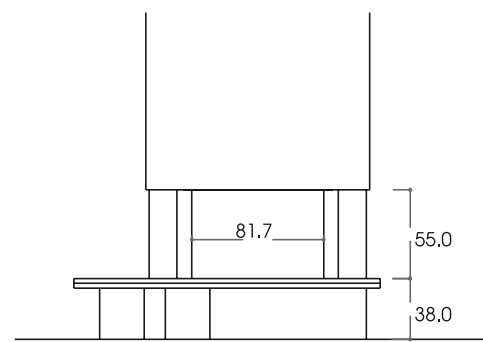

realizzata dal posatore.
Le gradevoli forme
arrotondate di questo
modello trovano la
giusta collocazione in
ambienti moderni.

F.lli Grilli

ROMA

con interno: AF 2000 ESA - VT
cod. Roma 01

con interno: CALDONAT 86 - ESA
cod. Roma 02