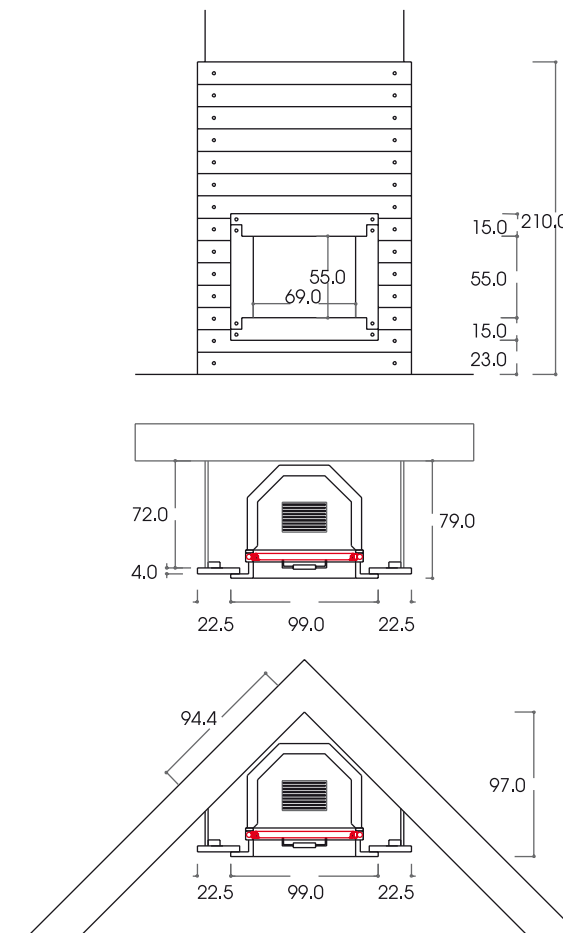

con interno: IDRO TERMO 70K20 TS
cod. Milano 06