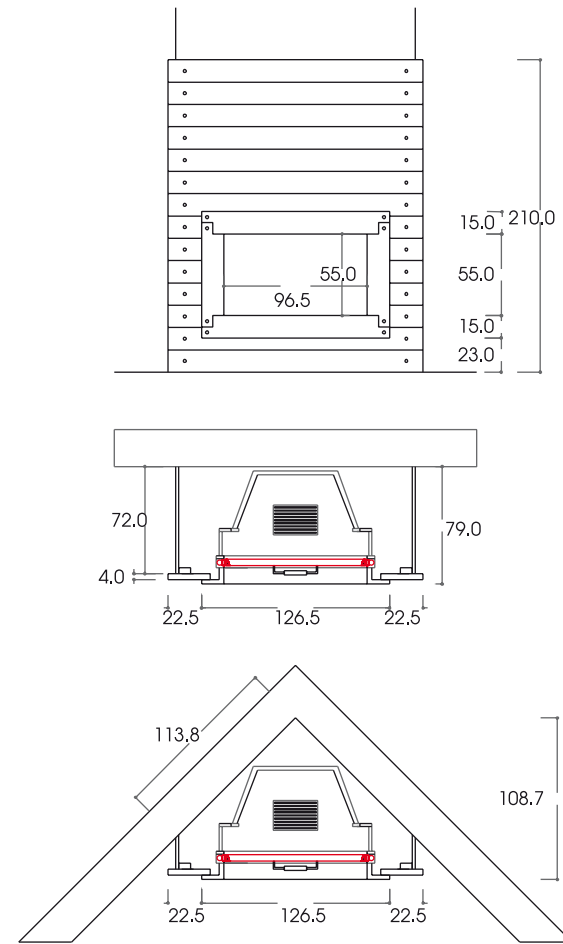

## [ MILANO ]

Rivestimento moderno per caminetto posizionato a parete o ad angolo.

La cornice è realizzata in marmo Giallo Silvia sabbaiato ed è fissata

con borchie in ferro ad una struttura in legno di abete a grosso spessore. Le tavole di abete sono rifinite alla cera con lavorazione spazzolata, il tutto

supportato su un telaio in ferro portante. Per ambienti essenziali moderni o con qualche richiamo del rustico.

MILANO

con interno: AF 2000 126 - C - VT  
cod. Milano 01

con interno: AF 2000 106 - C - VT  
cod. Milano 02