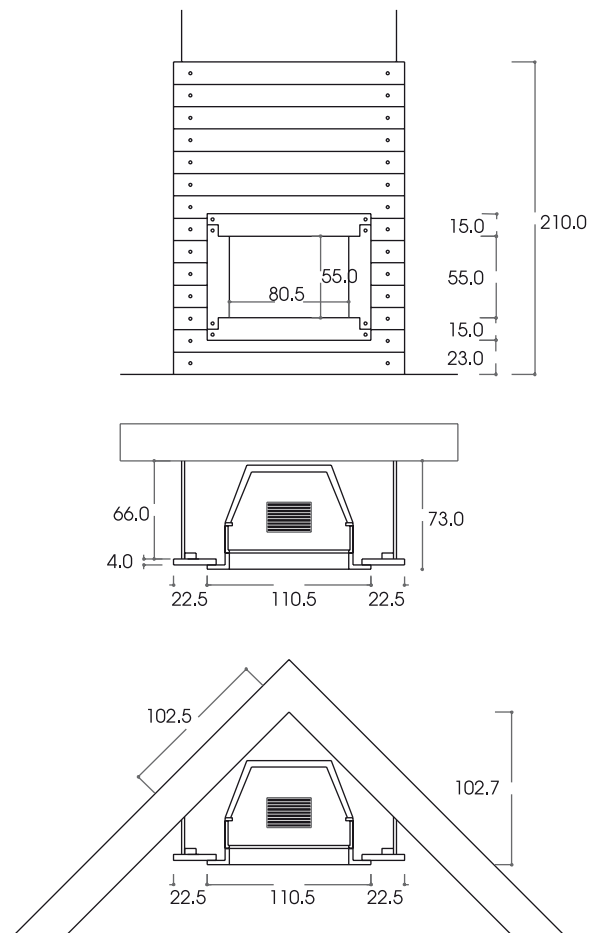

con interno: CALDONAT 86 - C
cod. Milano 04