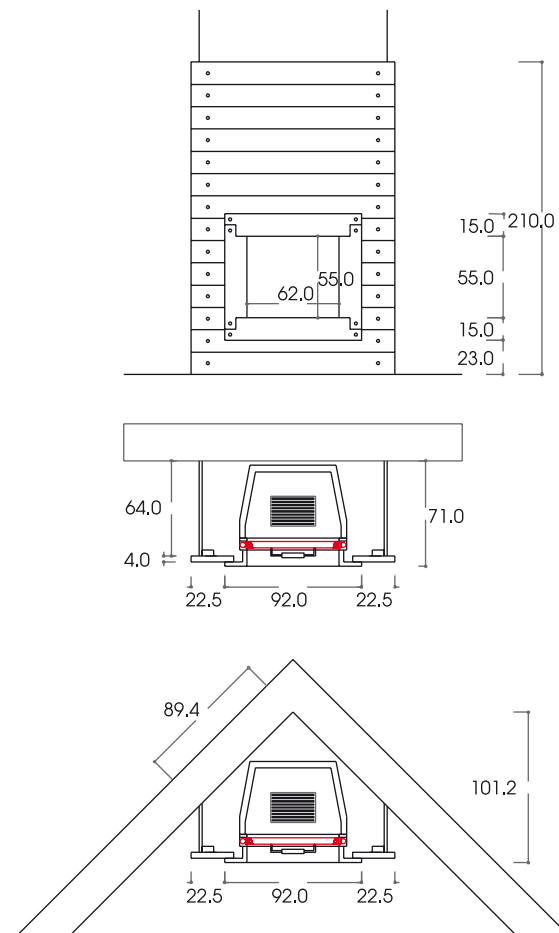

con interno: COMPACT 62 - VT
cod. Milano 05