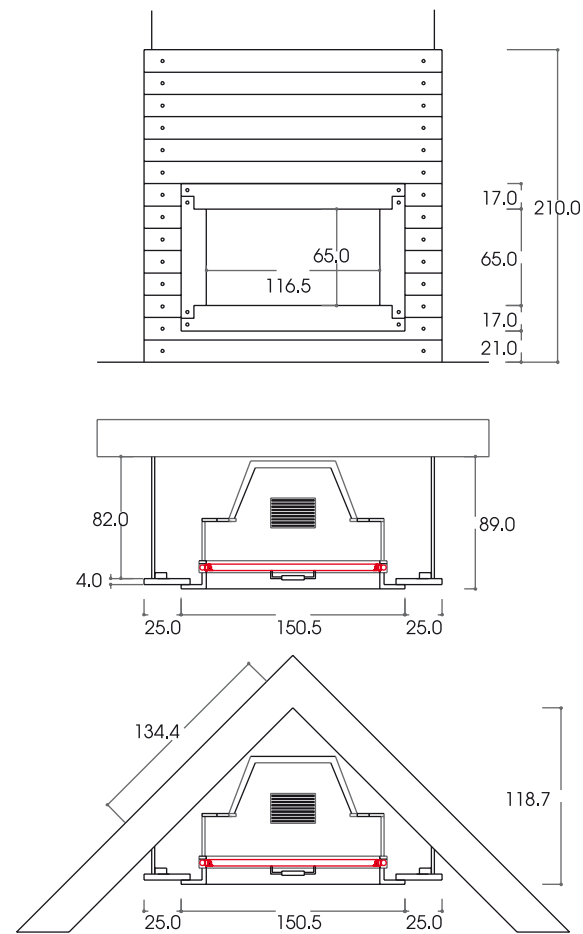

## [ MILANO ]

Rivestimento moderno per caminetto posizionato a parete o ad angolo.

La cornice è realizzata in marmo Giallo Silvia sabbaiato ed è fissata

con borchie in ferro ad una struttura in legno di abete a grosso spessore. Le tavole di abete sono rifinite alla cera con lavorazione spazzolata, il tutto

supportato su un telaio in ferro portante. Per ambienti essenziali moderni o con qualche richiamo del rustico.

MILANO

con interno: AF 2000 126 - C - VT  
cod. Milano 01

con interno: AF 2000 106 - C - VT  
cod. Milano 02