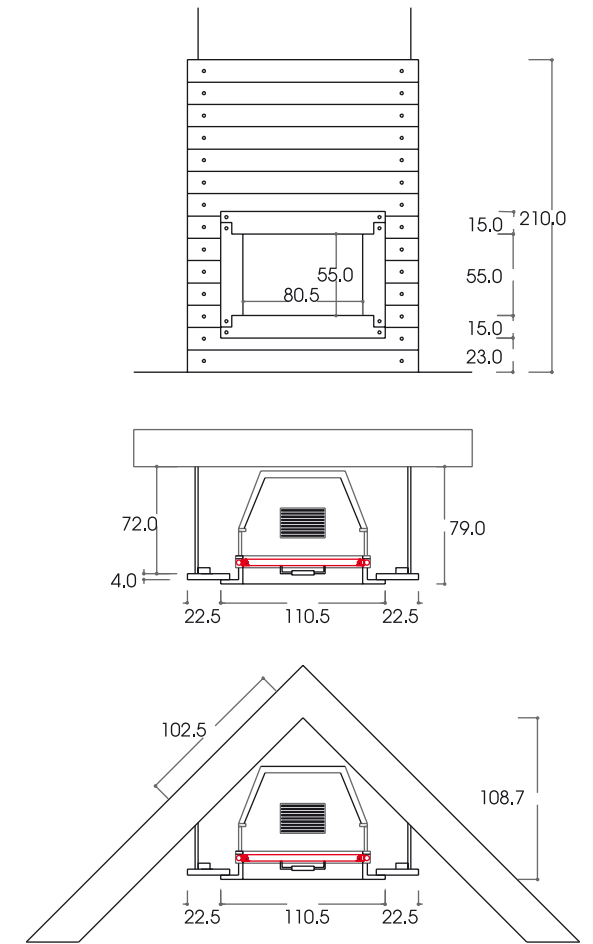

con interno: AF 2000 - C - VT
cod. Milano 03