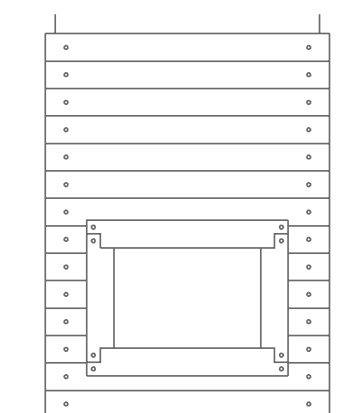

## [ MILANO ]

Rivestimento moderno per caminetto posizionato a parete o ad angolo.

La cornice è realizzata in marmo Giallo Silvia sabbaiato ed è fissata

con borchie in ferro ad una struttura in legno di abete a grosso spessore. Le tavole di abete sono rifinite alla cera con lavorazione spazzolata, il tutto

supportato su un telaio in ferro portante. Per ambienti essenziali moderni o con qualche richiamo del rustico.

MILANO

con interno: AF 2000 126 - C - VT  
cod. Milano 01

con interno: AF 2000 106 - C - VT  
cod. Milano 02