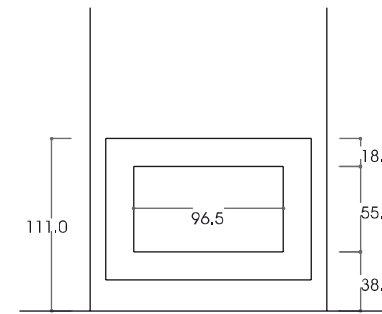

con interno: AF 2000 106 - C - VT
cod. **Genova 02**