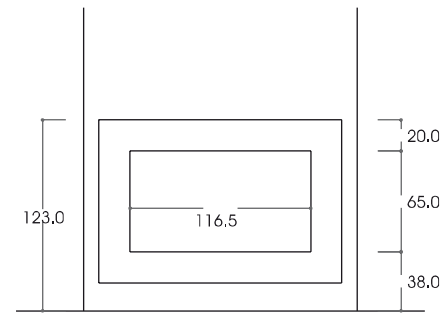

[GENOVA]

Rivestimento per
caminetto cornice
realizzato in Travertino
rosso Persia, rifinito

con una spazzolatura
eseguita a mano
a pori aperti.
Disegno minimalista

per ambientazioni
moderne.

GENOVA

con interno: AF 2000 126 -C- VT
cod. **Genova 01**

con interno: AF 2000 106 - C - VT
cod. **Genova 02**

con interno: AF 2000 - C - VT
cod. **Genova 03**

con interno: CALDONAT 86 - C
cod. **Genova 04**

con interno: COMPACT 62 - VT
cod. **Genova 05**

con interno: IDRO TERMO 70K20 TS
cod. **Genova 06**

con interno: IDRO TERMO 80K25 TS
cod. **Genova 07**