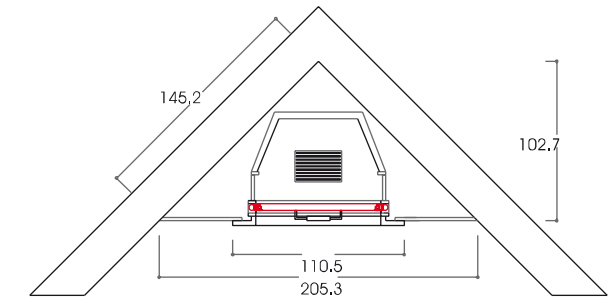

[GENOVA]

Rivestimento per
caminetto cornice
realizzato in Travertino
rosso Persia, rifinito

con una spazzolatura
eseguita a mano
a pori aperti.
Disegno minimalista

per ambientazioni
moderne.

GENOVA

con interno: AF 2000 126 -C- VT
cod. **Genova 01**

con interno: AF 2000 106 - C - VT
cod. **Genova 02**

con interno: AF 2000 - C - VT
cod. **Genova 03**

con interno: CALDONAT 86 - C
cod. **Genova 04**

con interno: COMPACT 62 - VT
cod. **Genova 05**

con interno: IDRO TERMO 70K20 TS
cod. **Genova 06**

con interno: IDRO TERMO 80K25 TS
cod. **Genova 07**