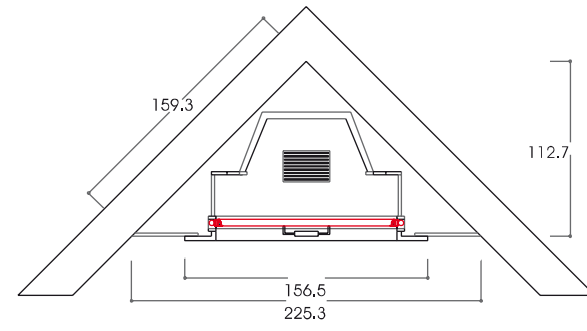

[GENOVA]

Rivestimento per
caminetto cornice
realizzato in Travertino
rosso Persia, rifinito

con una spazzolatura
eseguita a mano
a pori aperti.
Disegno minimalista

per ambientazioni
moderne.

GENOVA

con interno: AF 2000 126 -C- VT
cod. **Genova 01**

con interno: IDRO TERMO 80K25 TS
cod. **Genova 07**