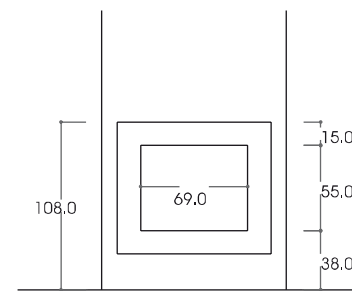

con interno: AF 2000 106 - C - VT
cod. **Genova 02**

con interno: AF 2000 - C - VT
cod. **Genova 03**

con interno: CALDONAT 86 - C
cod. **Genova 04**

con interno: COMPACT 62 - VT
cod. **Genova 05**

con interno: IDRO TERMO 70K20 TS
cod. **Genova 06**