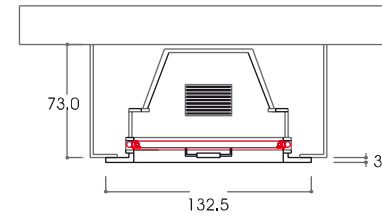

con interno: AF 2000 106 - C - VT
cod. **Genova 02**