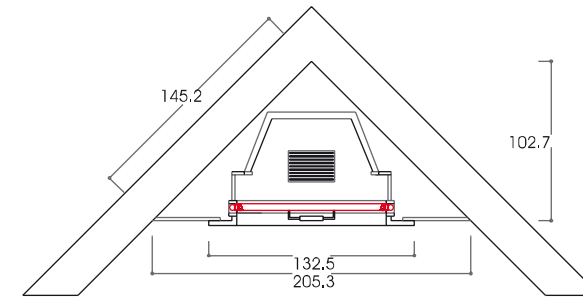

[GENOVA]

Rivestimento per
caminetto cornice
realizzato in Travertino
rosso Persia, rifinito

con una spazzolatura
eseguita a mano
a pori aperti.
Disegno minimalista

per ambientazioni
moderne.

GENOVA

con interno: AF 2000 126 -C- VT
cod. **Genova 01**

con interno: AF 2000 106 - C - VT
cod. **Genova 02**

con interno: AF 2000 - C - VT
cod. **Genova 03**

con interno: CALDONAT 86 - C
cod. **Genova 04**

con interno: COMPACT 62 - VT
cod. **Genova 05**

con interno: IDRO TERMO 70K20 TS
cod. **Genova 06**

con interno: IDRO TERMO 80K25 TS
cod. **Genova 07**