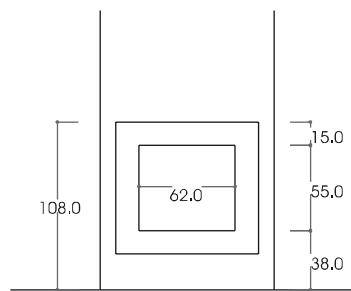

con interno: AF 2000 106 - C - VT
cod. **Genova 02**

con interno: AF 2000 - C - VT
cod. **Genova 03**

con interno: CALDONAT 86 - C
cod. **Genova 04**

con interno: COMPACT 62 - VT
cod. **Genova 05**

con interno: IDRO TERMO 70K20 TS
cod. **Genova 06**