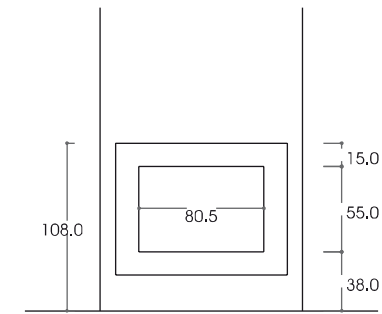

con interno: AF 2000 - C - VT
cod. **Genova 03**