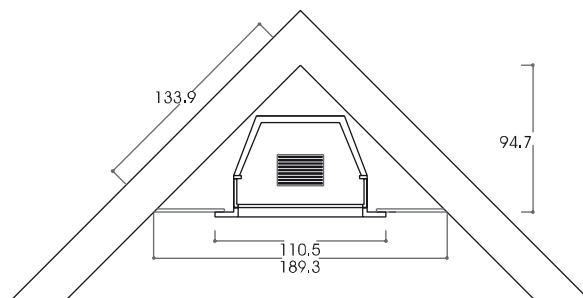

[GENOVA]

Rivestimento per
caminetto cornice
realizzato in Travertino
rosso Persia, rifinito

con una spazzolatura
eseguita a mano
a pori aperti.
Disegno minimalista

per ambientazioni
moderne.

GENOVA

con interno: AF 2000 126 -C- VT
cod. **Genova 01**

con interno: AF 2000 106 - C - VT
cod. **Genova 02**

con interno: AF 2000 - C - VT
cod. **Genova 03**

con interno: CALDONAT 86 - C
cod. **Genova 04**

con interno: COMPACT 62 - VT
cod. **Genova 05**

con interno: IDRO TERMO 70K20 TS
cod. **Genova 06**

con interno: IDRO TERMO 80K25 TS
cod. **Genova 07**