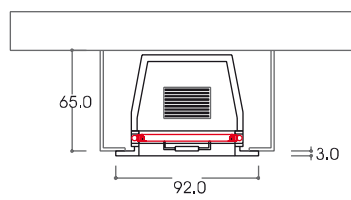

con interno: AF 2000 106 - C - VT
cod. **Genova 02**

con interno: AF 2000 - C - VT
cod. **Genova 03**

con interno: CALDONAT 86 - C
cod. **Genova 04**

con interno: COMPACT 62 - VT
cod. **Genova 05**

con interno: IDRO TERMO 70K20 TS
cod. **Genova 06**