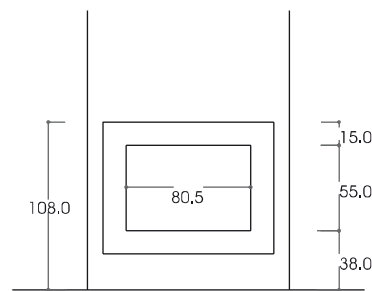

con interno: CALDONAT 86 - C
cod. **Genova 04**