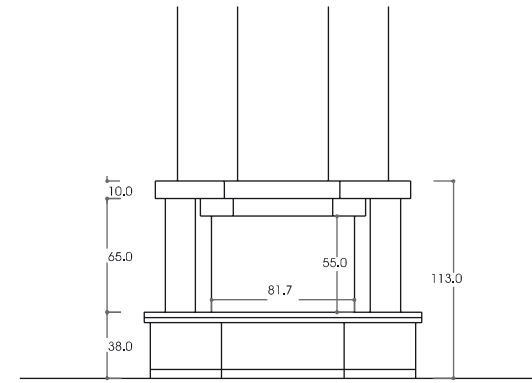

con interno: CALDONAT 86 - ESA
cod. Cortona 02