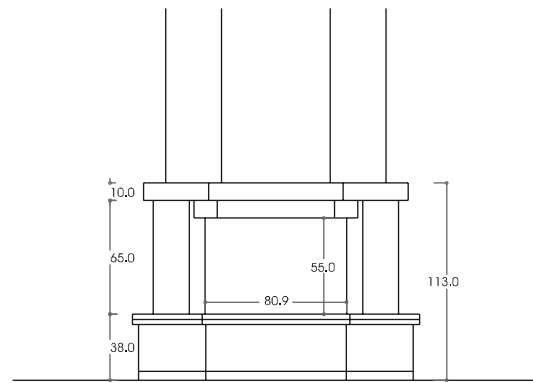

# CORTONA

con interno: AF 2000 ESA - VT  
**cod. Cortona 01**

con interno: CALDONAT 86 - ESA  
**cod. Cortona 02**

con interno: COMPACT ESA - VT  
**cod. Cortona 03**

con interno: IDRO-ESA 70K20 TS  
**cod. Cortona 04**