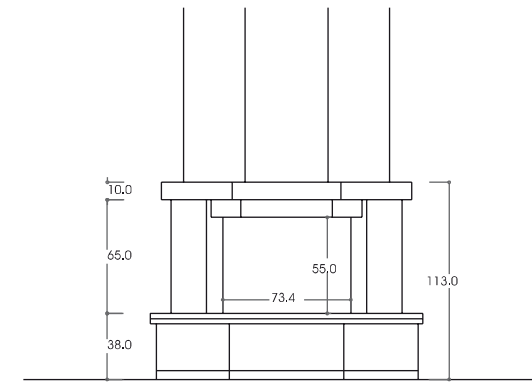

# CORTONA

con interno: AF 2000 ESA - VT  
**cod. Cortona 01**

con interno: CALDONAT 86 - ESA  
**cod. Cortona 02**

con interno: COMPACT ESA - VT  
**cod. Cortona 03**

con interno: IDRO-ESA 70K20 TS  
**cod. Cortona 04**