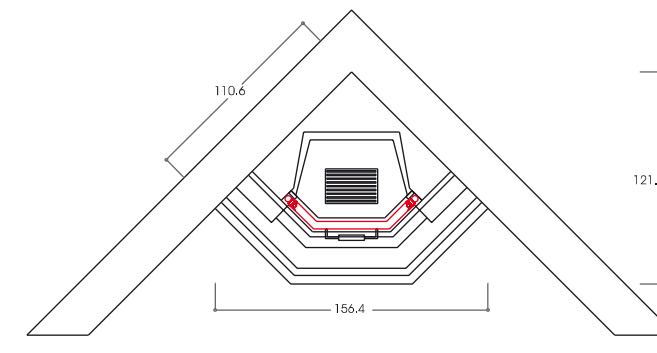

## [ CORTONA ]

Rivestimento rustico per caminetto angolare, realizzato in travertino Scabas a spacco bugnato a listello piccolo e

fugato con sabbia colore grigio. Il piano, l'architrave e il battiscopa sono in travertino Scabas lucido.

# CORTONA

con interno: AF 2000 ESA - VT  
**cod. Cortona 01**

con interno: CALDONAT 86 - ESA  
**cod. Cortona 02**

con interno: COMPACT ESA - VT  
**cod. Cortona 03**

con interno: IDRO-ESA 70K20 TS  
**cod. Cortona 04**

con interno: IDRO-ESA 80K25 TS  
**cod. Cortona 05**