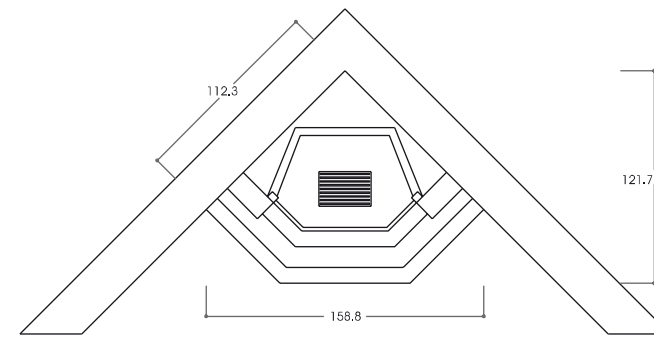

con interno: CALDONAT 86 - ESA
cod. Cortona 02