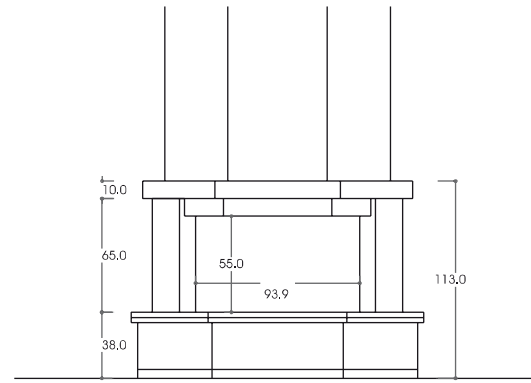

F.lli Grilli

CORTONA

con interno: AF 2000 ESA - VT
cod. Cortona 01