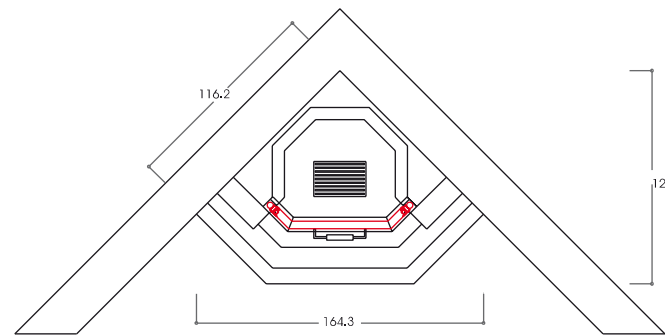

## [ CORTONA ]

Rivestimento rustico per caminetto angolare, realizzato in travertino Scabas a spacco bugnato a listello piccolo e

fugato con sabbia colore grigio. Il piano, l'architrave e il battiscopa sono in travertino Scabas lucido.

# CORTONA

con interno: AF 2000 ESA - VT  
**cod. Cortona 01**

con interno: CALDONAT 86 - ESA  
**cod. Cortona 02**

con interno: COMPACT ESA - VT  
**cod. Cortona 03**

con interno: IDRO-ESA 70K20 TS  
**cod. Cortona 04**

con interno: IDRO-ESA 80K25 TS  
**cod. Cortona 05**