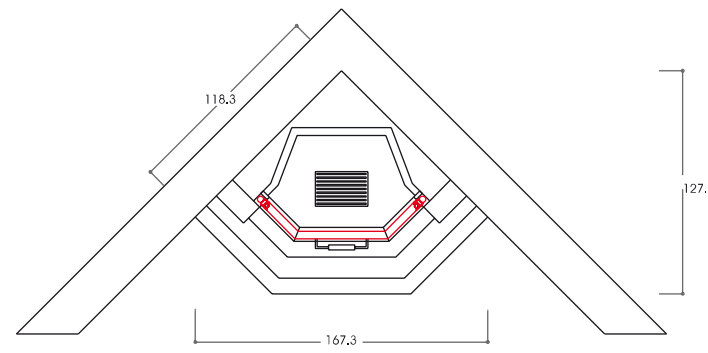

## [ CORTONA ]

Rivestimento rustico per caminetto angolare, realizzato in travertino Scabas a spacco bugnato a listello piccolo e

fugato con sabbia colore grigio. Il piano, l'architrave e il battiscopa sono in travertino Scabas lucido.

# CORTONA

con interno: AF 2000 ESA - VT  
**cod. Cortona 01**

con interno: CALDONAT 86 - ESA  
**cod. Cortona 02**

con interno: COMPACT ESA - VT  
**cod. Cortona 03**

con interno: IDRO-ESA 70K20 TS  
**cod. Cortona 04**

con interno: IDRO-ESA 80K25 TS  
**cod. Cortona 05**