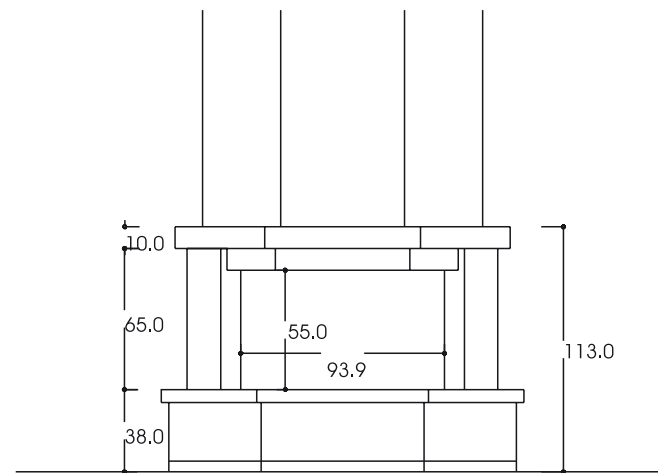

[CESENA]

Rivestimento rustico per caminetto angolare realizzato in mattone Antiche mura fugato con malta cementizia. Il piano, l'architrave sono in marmo Rosa

Perlino sabbiato e acidato. Il legno è di quercia rustica massiccia, con venature spaccate effetto antico, rifinito alla cera.

Il basamento è in pietra grezza con pittura murale. Le linee semplici e pulite e i colori caldi caratterizzano questo rivestimento.

CESENA

con interno: AF 2000 ESA - VT
cod. Cesena 01

con interno: CALDONAT 86 ESA
cod. Cesena 02