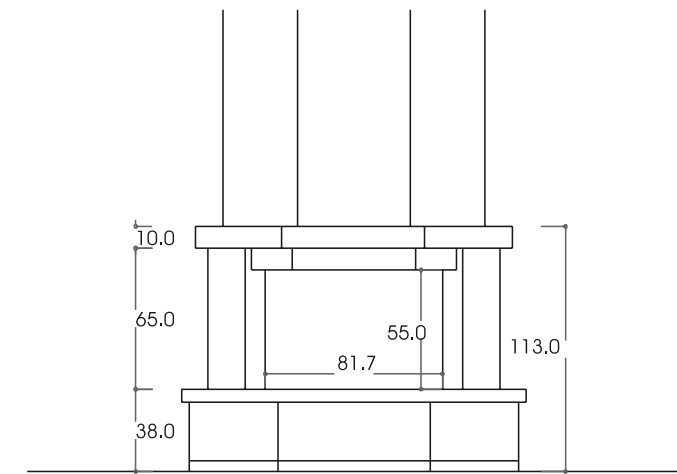

Il basamento è in pietra grezza con pittura murale. Le linee semplici e pulite e i colori caldi caratterizzano questo rivestimento.

CESENA

con interno: AF 2000 ESA - VT
cod. Cesena 01

con interno: CALDONAT 86 ESA
cod. Cesena 02