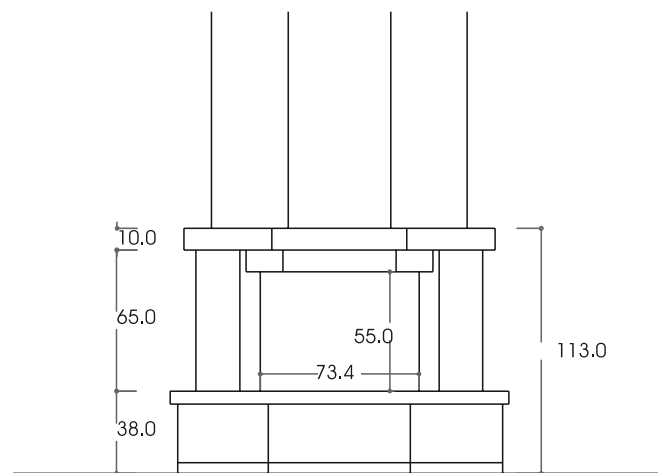

con interno: COMPACT ESA VT
cod. Cesena 03