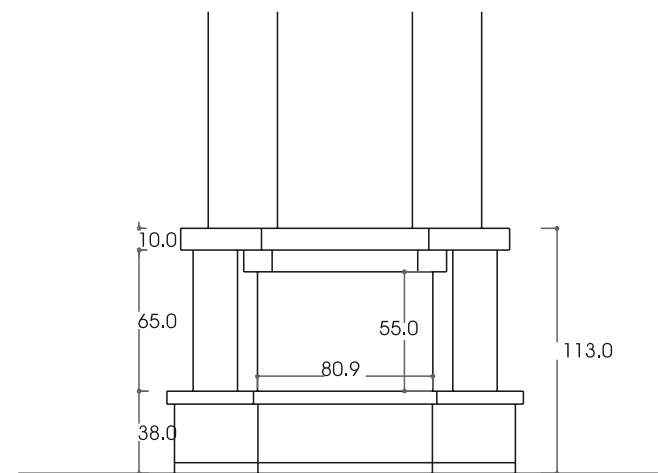

con interno: IDRO-ESA 70K20
cod. Cesena 04