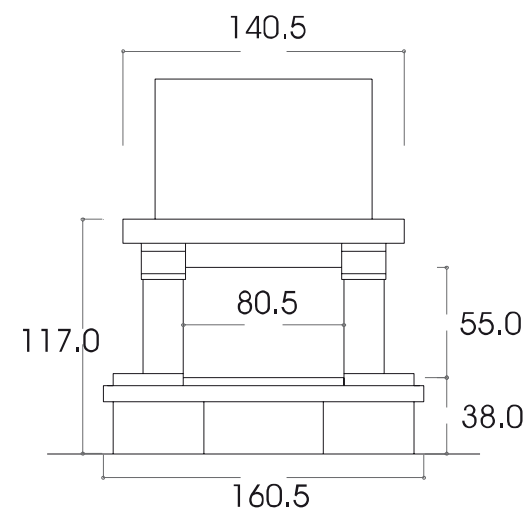

con interno: CALDONAT 86 - C
cod. Arezzo 04