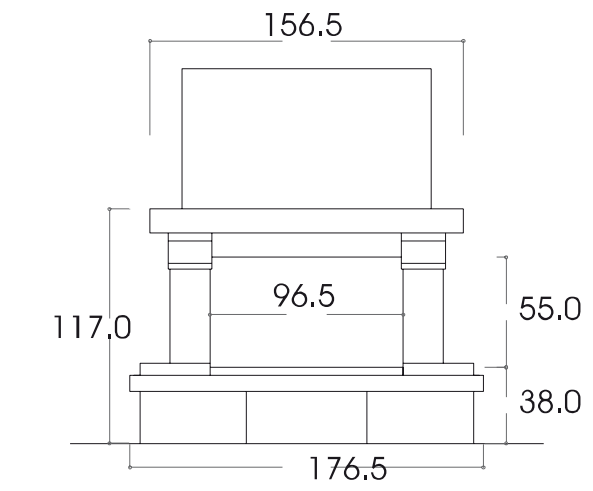

La piana centrale in pietra Peperino.

I legni sono in noce africano massiccio lavorazione arte povera.

AREZZO

con interno: AF 2000 126 - C - VT
cod. Arezzo 01

con interno: AF 2000 106 - C - VT
cod. Arezzo 02