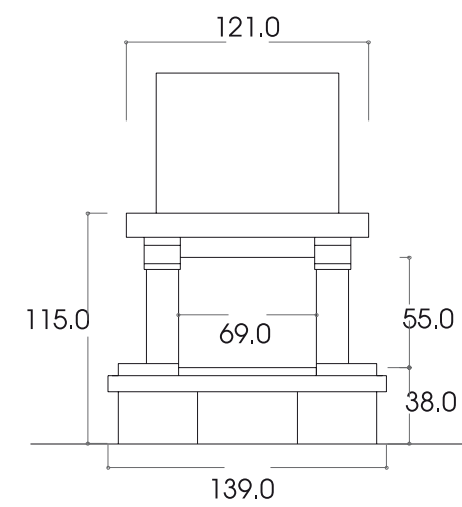

La piana centrale in pietra Peperino.

I legni sono in noce africano massiccio lavorazione arte povera.

AREZZO

con interno: AF 2000 126 - C - VT
cod. Arezzo 01

con interno: AF 2000 106 - C - VT
cod. Arezzo 02

con interno: AF 2000 - C - VT
cod. Arezzo 03

con interno: CALDONAT 86 - C
cod. Arezzo 04

con interno: COMPACT 62 - VT
cod. Arezzo 05

con interno: IDRO TERMO 70K20 TS
cod. Arezzo 06

con interno: IDRO TERMO 80K25 TS
cod. Arezzo 07