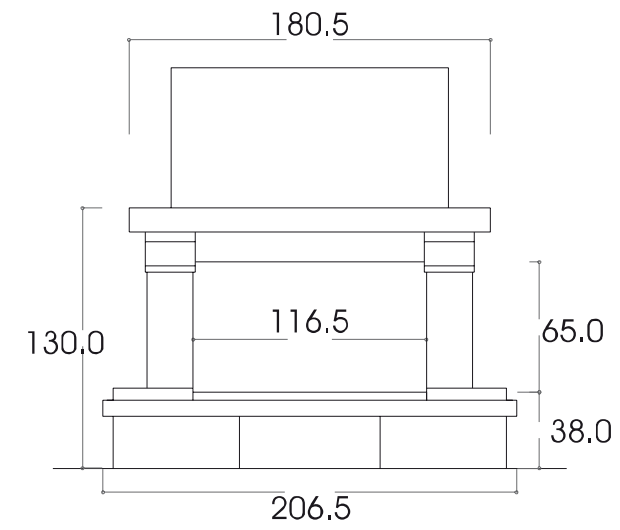

La piana centrale in pietra Peperino.

I legni sono in noce africano massiccio lavorazione arte povera.

AREZZO

con interno: AF 2000 126 - C - VT
cod. Arezzo 01

con interno: AF 2000 106 - C - VT
cod. Arezzo 02