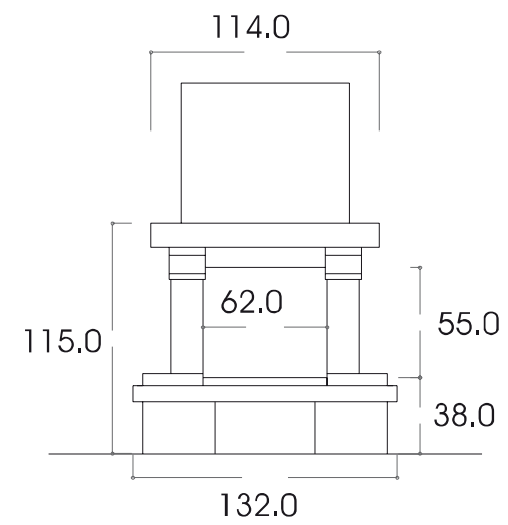

con interno: COMPACT 62 - VT
cod. Arezzo 05