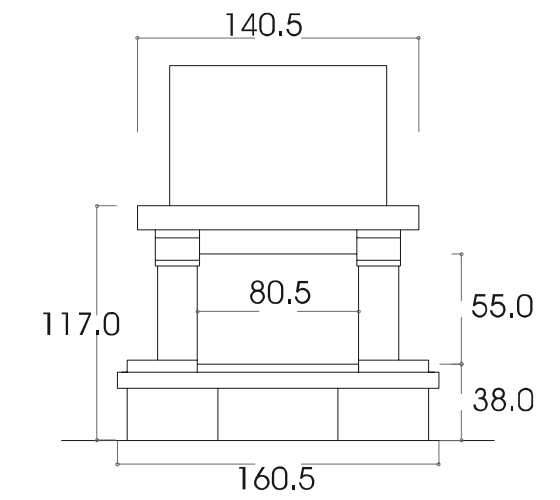

con interno: AF 2000 - C - VT
cod. Arezzo 03