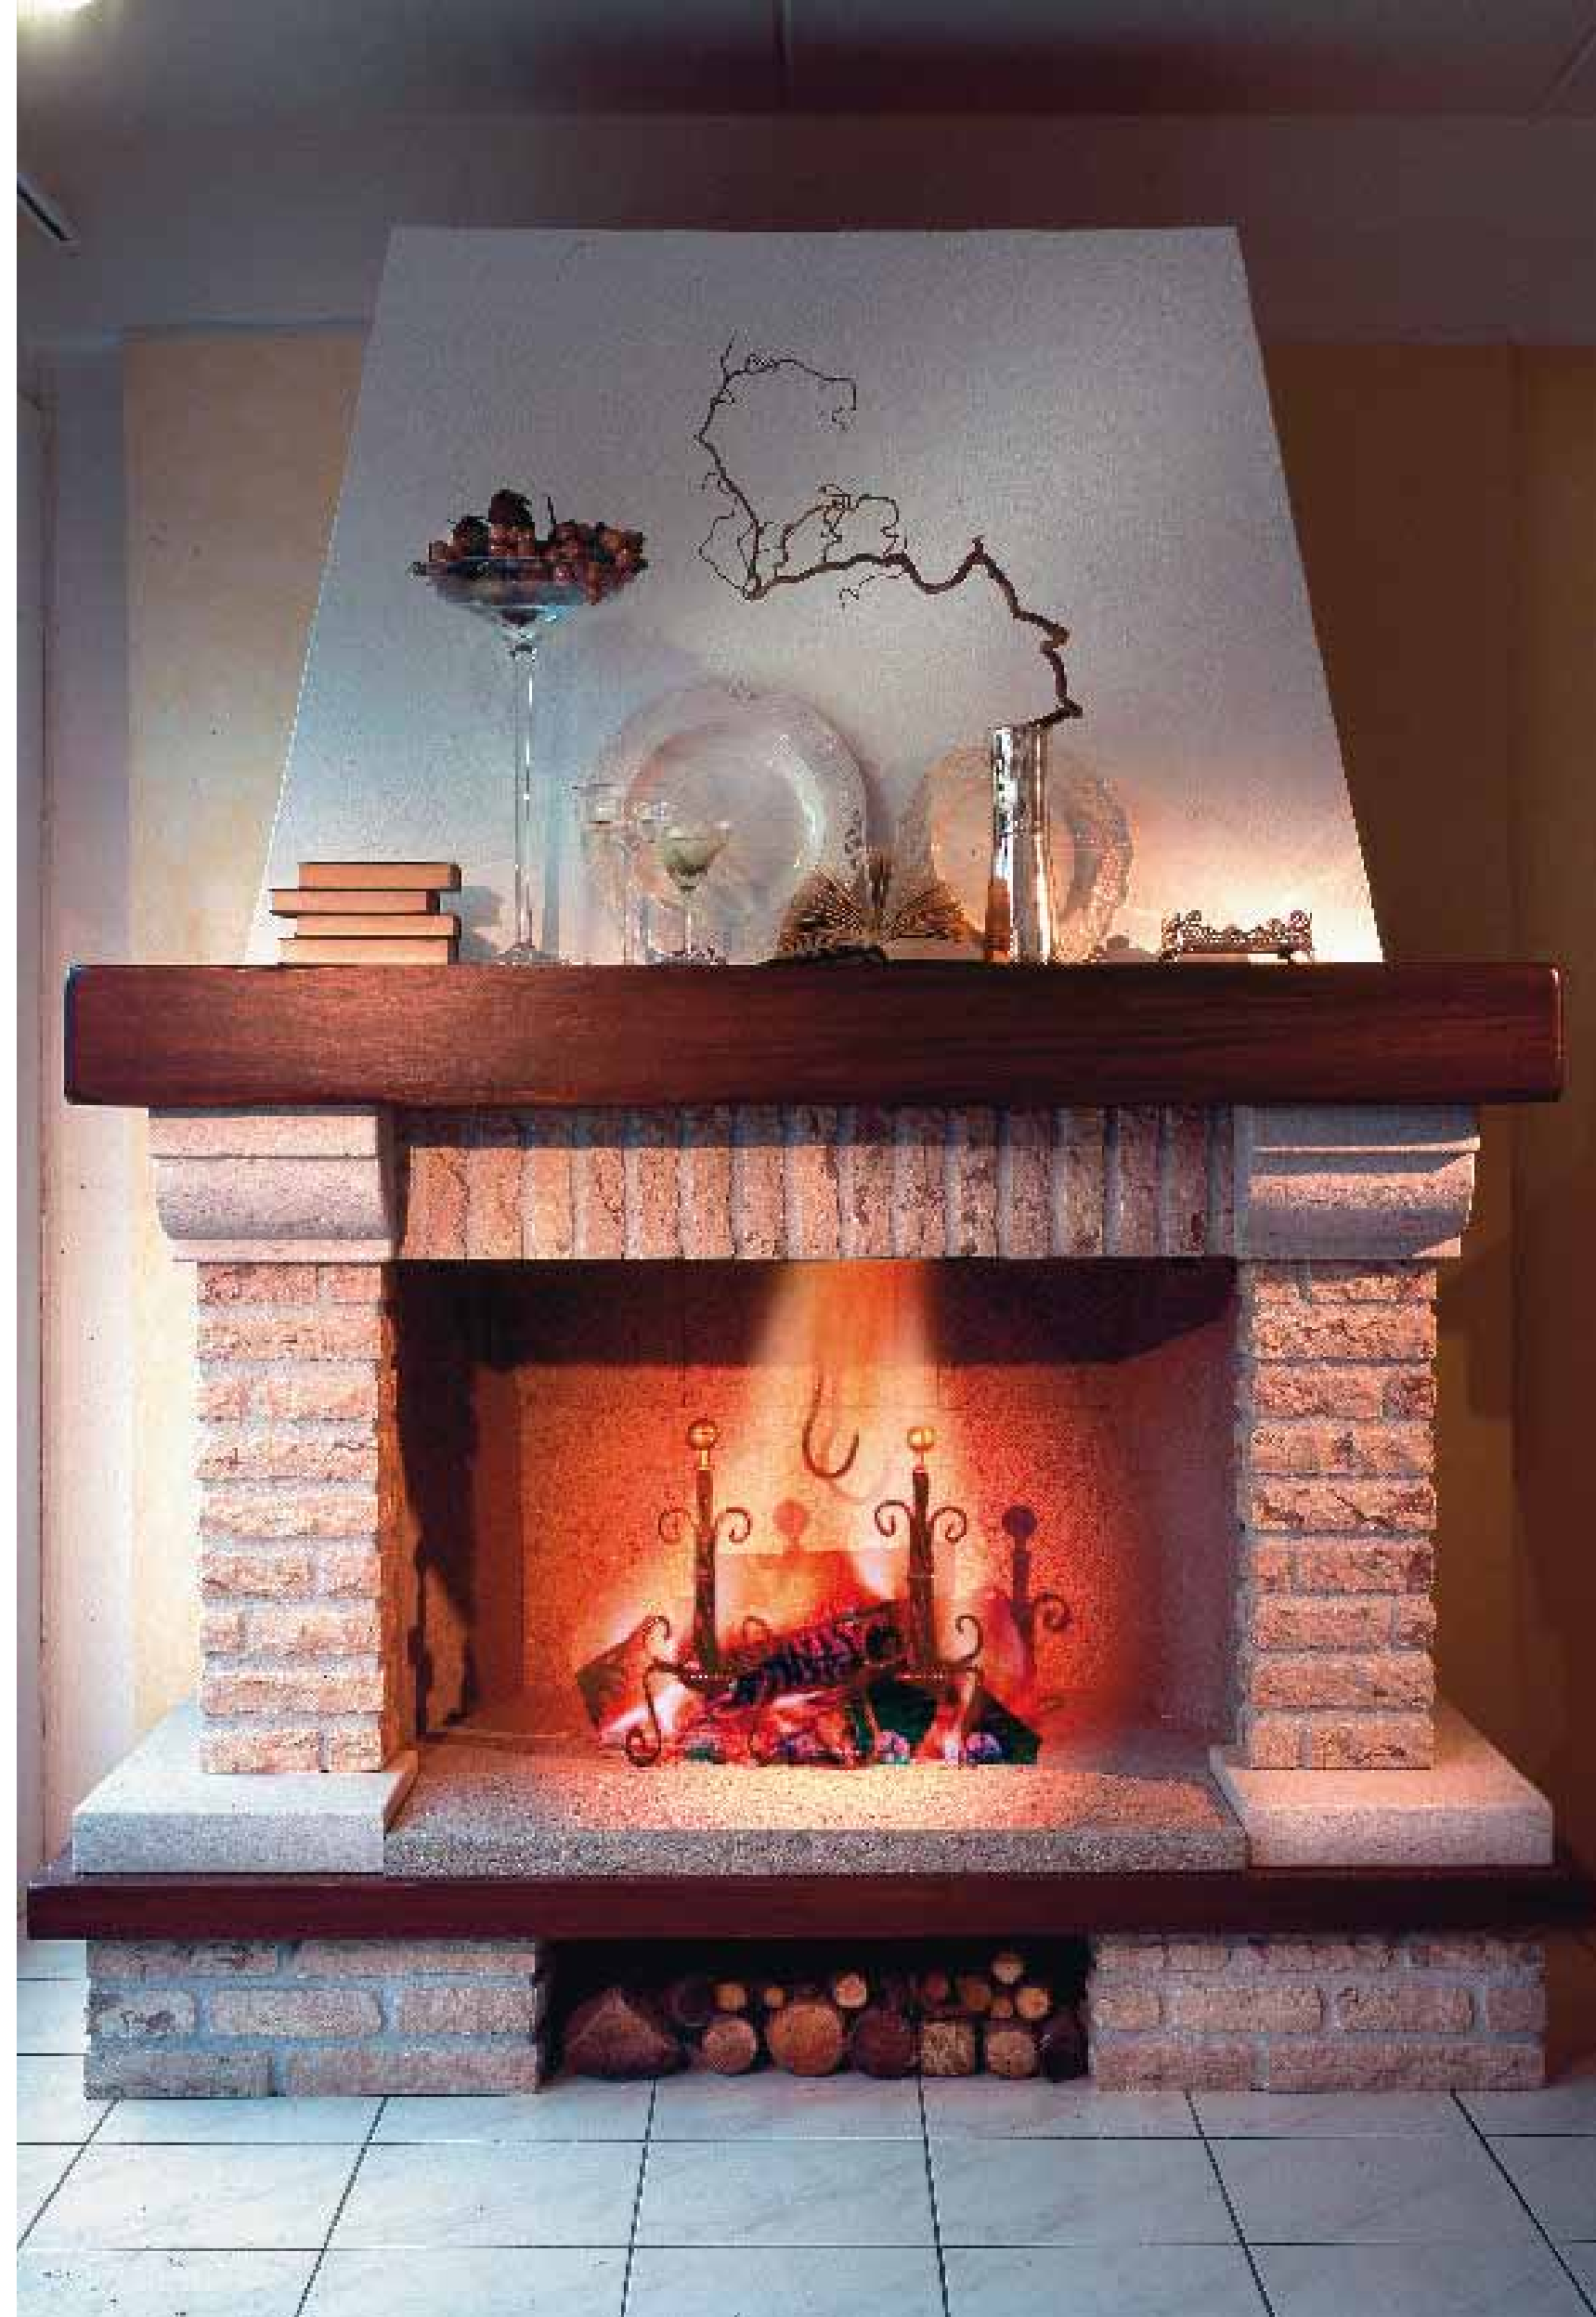

[AREZZO]

Rivestimento rustico per caminetto a parete frontale.

Realizzato in pietra Chiampo lavorata a spacco bugnato con

fughe a malta cementizia.

Le due piane laterali e i due capitelli sono in pietra Chiampo sabbata.

La piana centrale in pietra Peperino.

I legni sono in noce africano massiccio lavorazione arte povera.

AREZZO

con interno: AF 2000 126 - C - VT
cod. Arezzo 01

con interno: AF 2000 106 - C - VT
cod. Arezzo 02