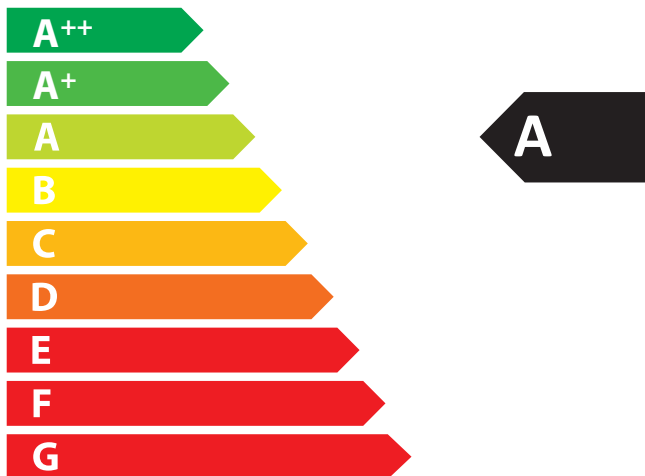

ENERG

енергия · ενεργεια

GRILLI CAMINETTI SRL

IDROTERMO 81 SX/DX TS

4,0
kW

18,0
kW

ENERGIA · ЕНЕРГИЯ · ΕΝΕΡΓΕΙΑ · ENERGIJA · ENERGY · ENERGIE · ENERGI

2015/1186