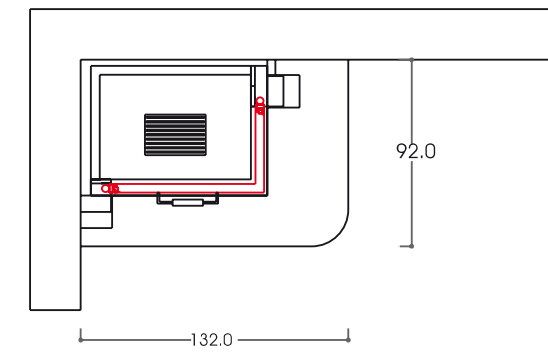

con interno: AF 2000 81 - SX - VT
cod. Verona 03