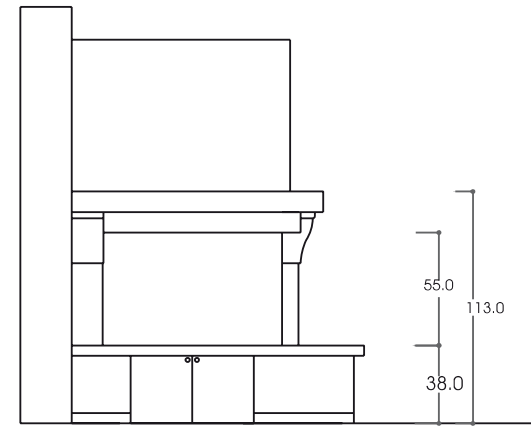

grezza peperino.
Caminetto dall'ampia
visione del focolare che,
oltre al piacere estetico,
consente un pieno
utilizzo.

VERONA

con interno: AF 2000 DX - VT
cod. Verona 01

con interno: AF 2000 SX - VT
cod. Verona 02