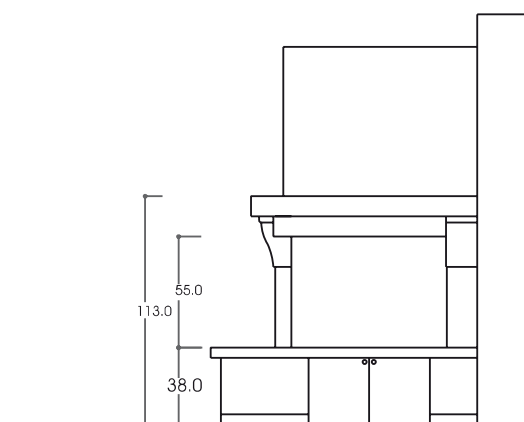

grezza peperino.
Caminetto dall'ampia
visione del focolare che,
oltre al piacere estetico,
consente un pieno
utilizzo.

VERONA

con interno: AF 2000 DX - VT
cod. Verona 01

con interno: AF 2000 SX - VT
cod. Verona 02

con interno: AF 2000 81 - SX - VT
cod. Verona 03

con interno: AF 2000 81 - DX - VT
cod. Verona 04

con interno: CALDONAT 86 DX
cod. Verona 05

con interno: CALDONAT 86 SX
cod. Verona 06

con interno: CALDONAT 81 SX
cod. Verona 07