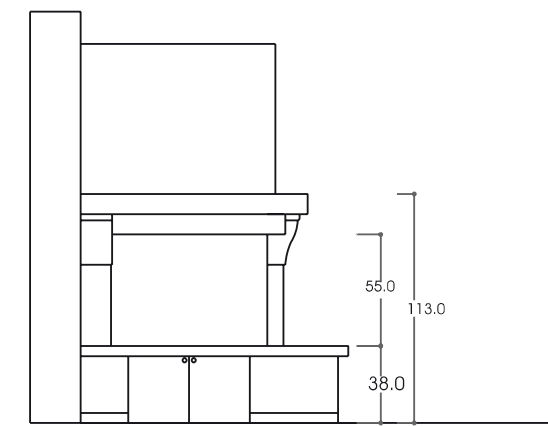

con interno: AF 2000 81 - SX - VT
cod. Verona 03