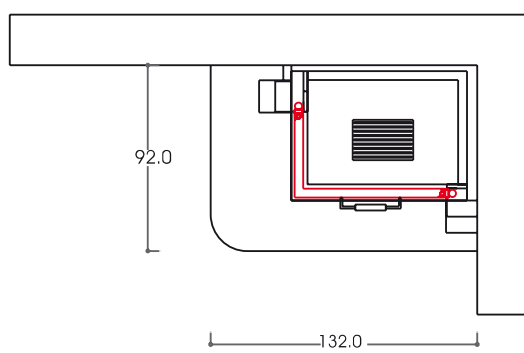

con interno: AF 2000 81 - DX - VT
cod. Verona 04