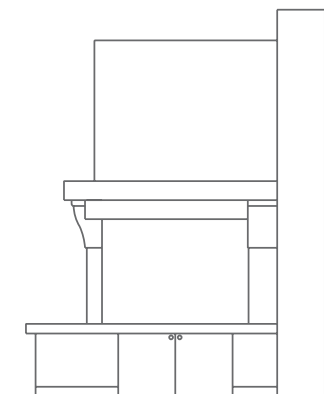

[VERONA]

Rivestimento rustico per
caminetto angolare
realizzato in mattone
Antiche mura fugato
con malta cementizia.
Il piano, l'architrave e

capitelli sono in marmo
Rosso Verona sabbato
e acidato.
Il legno noce africano
massiccio arte povera.
Il basamento in pietra

grezza peperino.
Caminetto dall'ampia
visione del focolare che,
oltre al piacere estetico,
consente un pieno
utilizzo.

VERONA

con interno: AF 2000 DX - VT
cod. Verona 01

con interno: AF 2000 SX - VT
cod. Verona 02