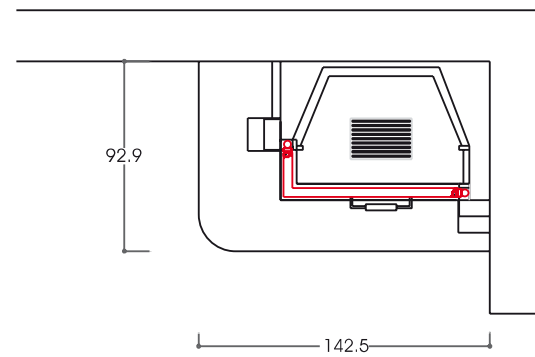

VERONA

con interno: AF 2000 DX - VT
cod. Verona 01