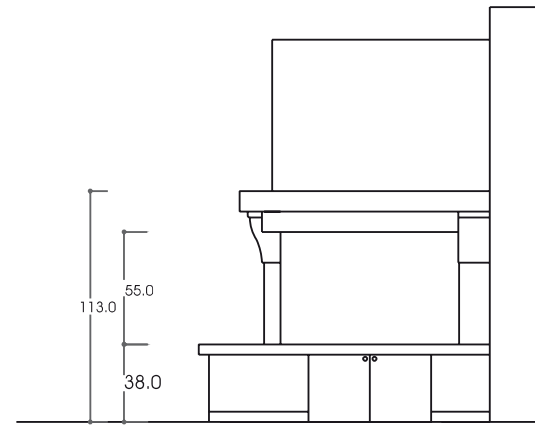

VERONA

con interno: AF 2000 DX - VT
cod. Verona 01