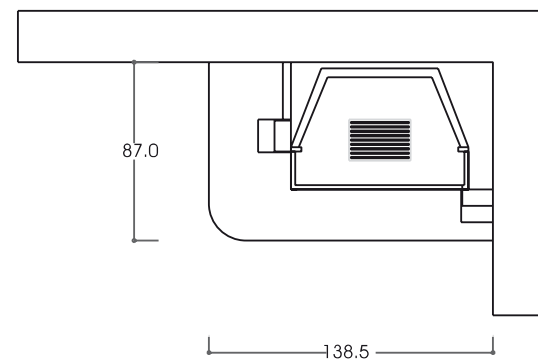

con interno: CALDONAT 86 DX
cod. Verona 05