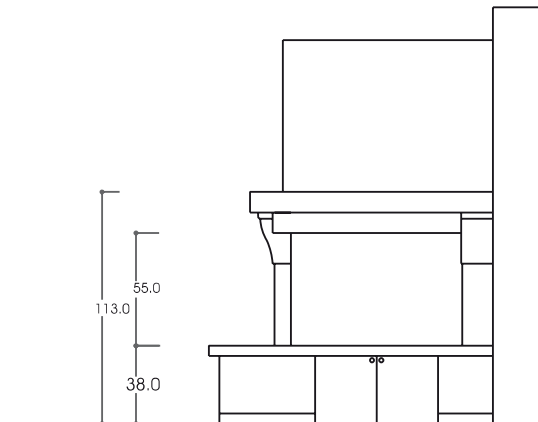

grezza peperino.
Caminetto dall'ampia
visione del focolare che,
oltre al piacere estetico,
consente un pieno
utilizzo.

VERONA

con interno: AF 2000 DX - VT
cod. Verona 01

con interno: AF 2000 SX - VT
cod. Verona 02

con interno: AF 2000 81 - SX - VT
cod. Verona 03

con interno: AF 2000 81 - DX - VT
cod. Verona 04

con interno: CALDONAT 86 DX
cod. Verona 05

con interno: CALDONAT 86 SX
cod. Verona 06

con interno: CALDONAT 81 SX
cod. Verona 07