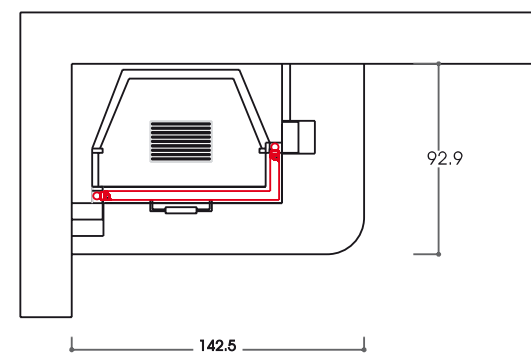

grezza peperino.
Caminetto dall'ampia
visione del focolare che,
oltre al piacere estetico,
consente un pieno
utilizzo.

VERONA

con interno: AF 2000 DX - VT
cod. Verona 01

con interno: AF 2000 SX - VT
cod. Verona 02