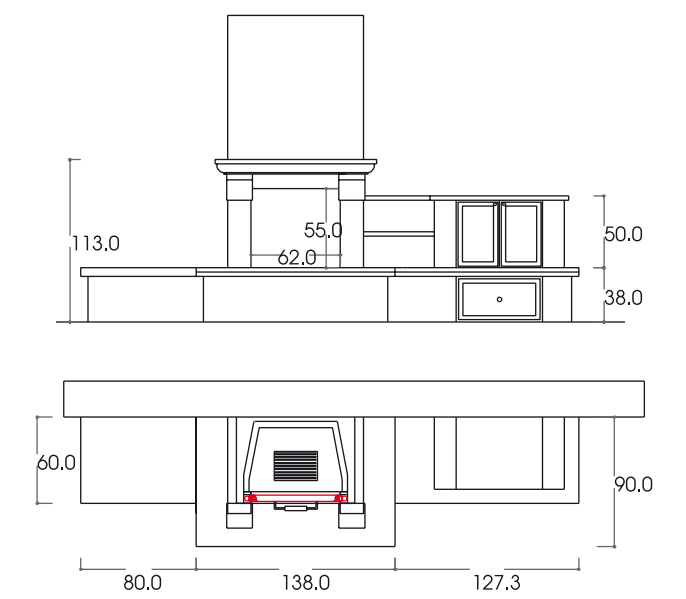

con interni: COMPACT 62 VT
cod. Jesi 06