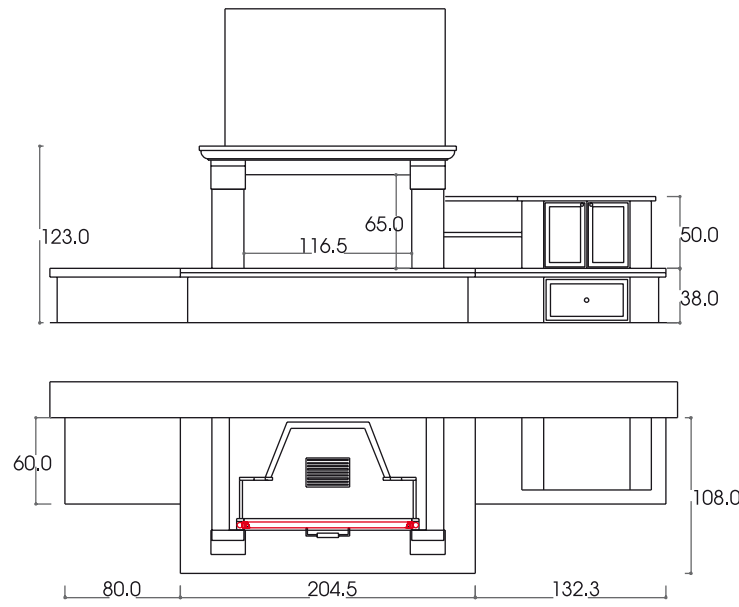

arte povera. Questo modello è ideale per chi desidera arredare una grande parete solo con il caminetto, attrezzandola con panche, mensole e vetrinetta.

JESI

con interni: AF 2000 126 - C - VT  
**cod. Jesi 01**