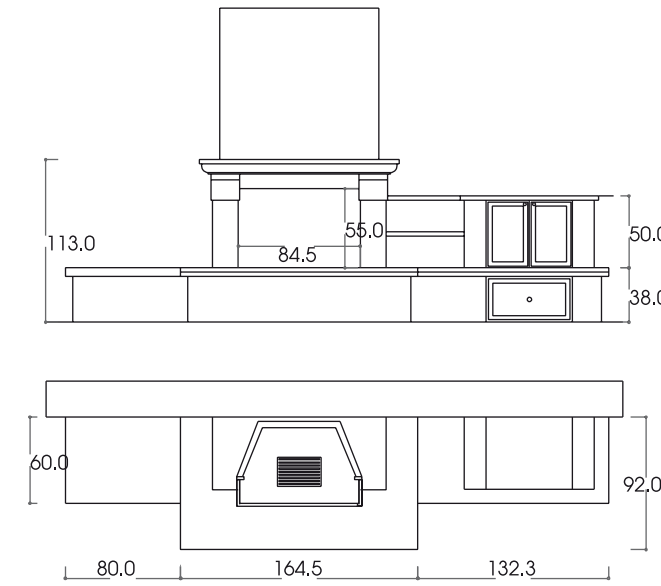

con interni: CALDONAT 86 - A
cod. Jesi 05