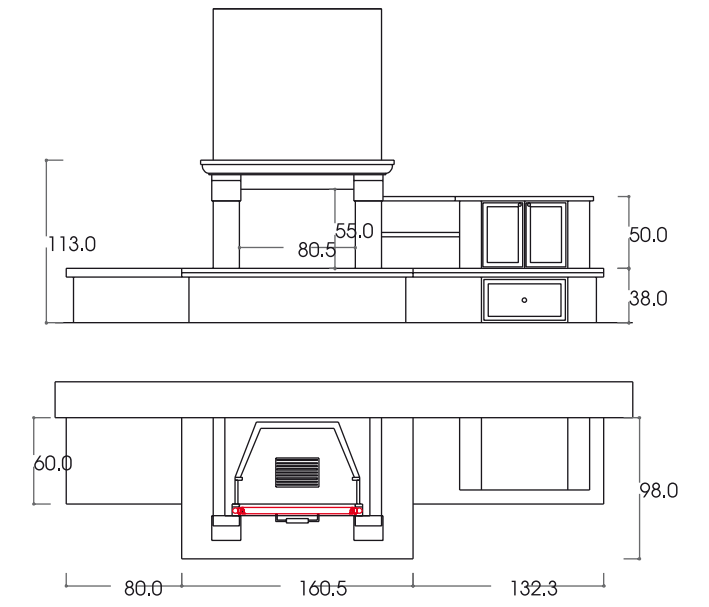

con interni: AF 2000 - C - VT
cod. Jesi 03