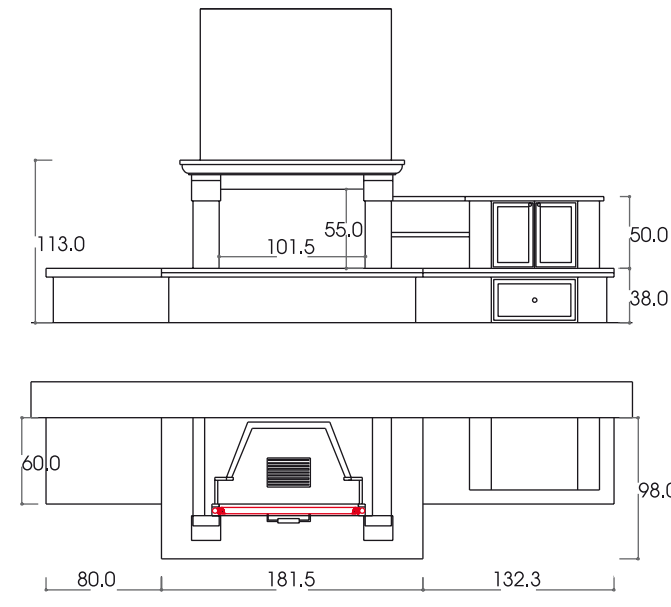

con interni: AF 2000 106 - C - VT
cod. Jesi 02