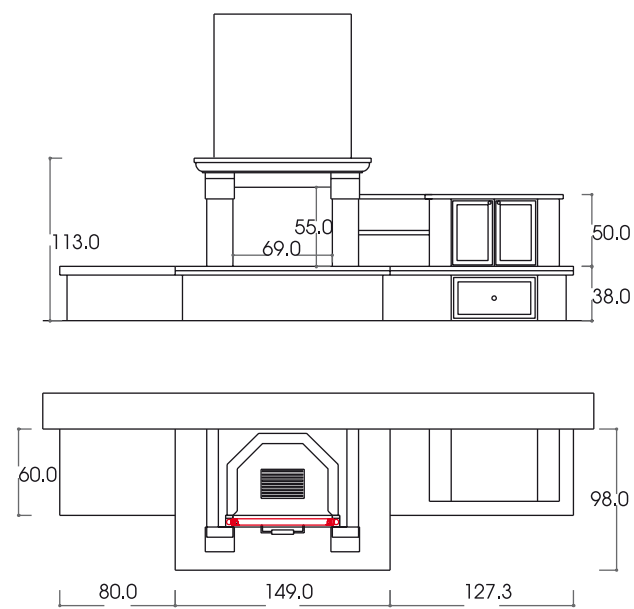

con interni: IDRO-TERMO 70K20 TS
cod. Jesi 07