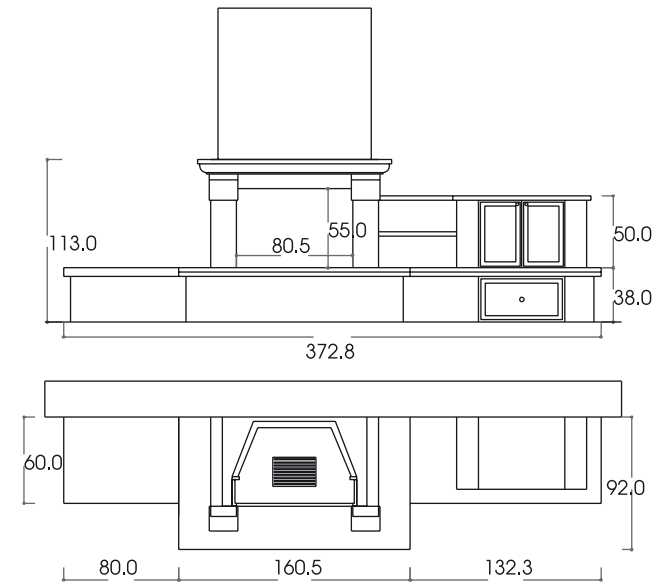

con interni: CALDONAT 86 - C
cod. Jesi 04