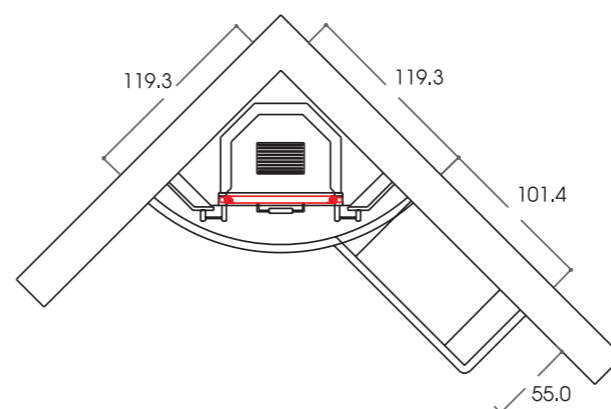

F.lli Grilli

ORVIETO

con interno: AF 2000 126 - C - VT  
**cod. Orvieto 01**

con interno: AF 2000 106 - C - VT  
**cod. Orvieto 02**

con interno: AF 2000 - C - VT  
**cod. Orvieto 03**

con interno: CALDONAT 86 - C  
**cod. Orvieto 04**

con interno: COMPACT 62 - VT  
**cod. Orvieto 05**

con interno: IDRO TERMO 70K20 TS  
**cod. Orvieto 06**

con interno: IDRO TERMO 80K25 TS  
**cod. Orvieto 07**