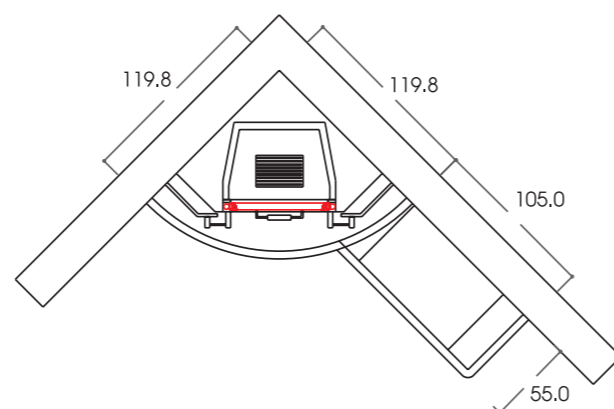

F.lli Grilli

ORVIETO

con interno: AF 2000 126 - C - VT  
**cod. Orvieto 01**

con interno: AF 2000 106 - C - VT  
**cod. Orvieto 02**

con interno: AF 2000 - C - VT  
**cod. Orvieto 03**

con interno: CALDONAT 86 - C  
**cod. Orvieto 04**

con interno: COMPACT 62 - VT  
**cod. Orvieto 05**

con interno: IDRO TERMO 70K20 TS  
**cod. Orvieto 06**

con interno: IDRO TERMO 80K25 TS  
**cod. Orvieto 07**