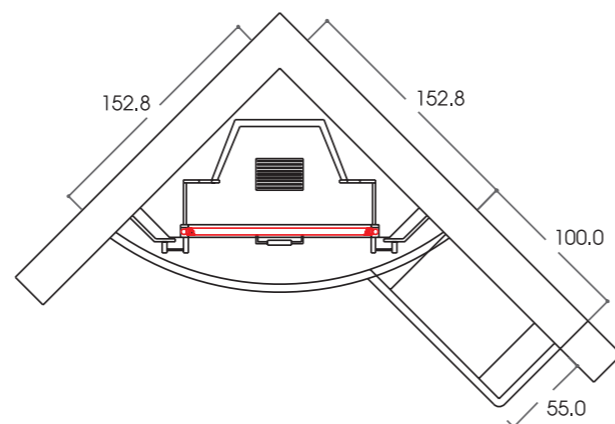

F.lli Grilli

ORVIETO

con interno: AF 2000 126 - C - VT  
**cod. Orvieto 01**

con interno: AF 2000 106 - C - VT  
**cod. Orvieto 02**

con interno: AF 2000 - C - VT  
**cod. Orvieto 03**

con interno: CALDONAT 86 - C  
**cod. Orvieto 04**

con interno: COMPACT 62 - VT  
**cod. Orvieto 05**

con interno: IDRO TERMO 70K20 TS  
**cod. Orvieto 06**

con interno: IDRO TERMO 80K25 TS  
**cod. Orvieto 07**