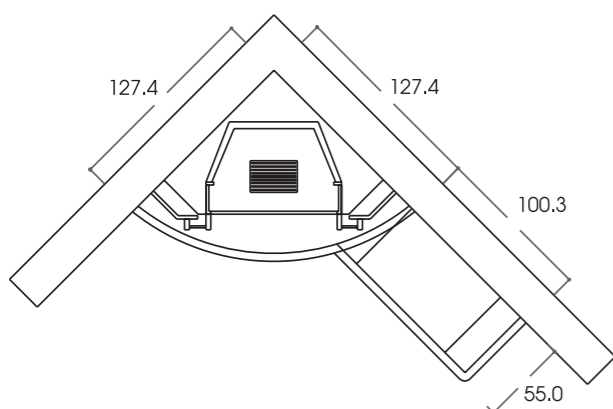

F.lli Grilli

ORVIETO

con interno: AF 2000 126 - C - VT  
**cod. Orvieto 01**

con interno: AF 2000 106 - C - VT  
**cod. Orvieto 02**

con interno: AF 2000 - C - VT  
**cod. Orvieto 03**

con interno: CALDONAT 86 - C  
**cod. Orvieto 04**

con interno: COMPACT 62 - VT  
**cod. Orvieto 05**

con interno: IDRO TERMO 70K20 TS  
**cod. Orvieto 06**

con interno: IDRO TERMO 80K25 TS  
**cod. Orvieto 07**