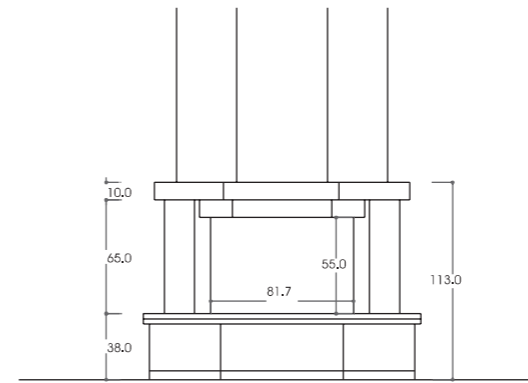

CORTONA

con interno: AF 2000 ESA - VT  
**cod. Cortona 01**

con interno: CALDONAT 86 - ESA  
**cod. Cortona 02**

con interno: COMPACT ESA - VT  
**cod. Cortona 03**

con interno: IDRO-ESA 70K20 TS  
**cod. Cortona 04**

con interno: IDRO-ESA 80K25 TS  
**cod. Cortona 05**