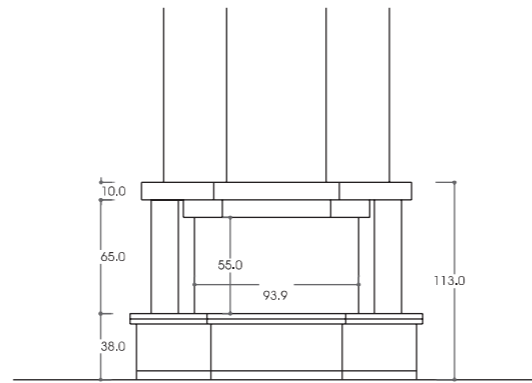

CORTONA

con interno: AF 2000 ESA - VT  
**cod. Cortona 01**

con interno: CALDONAT 86 - ESA  
**cod. Cortona 02**

con interno: COMPACT ESA - VT  
**cod. Cortona 03**

con interno: IDRO-ESA 70K20 TS  
**cod. Cortona 04**

con interno: IDRO-ESA 80K25 TS  
**cod. Cortona 05**