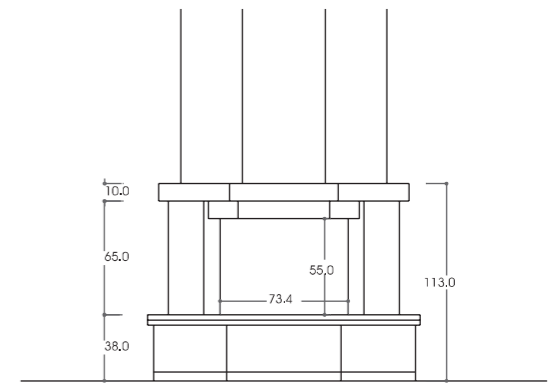

CORTONA

con interno: AF 2000 ESA - VT  
**cod. Cortona 01**

con interno: CALDONAT 86 - ESA  
**cod. Cortona 02**

con interno: COMPACT ESA - VT  
**cod. Cortona 03**

con interno: IDRO-ESA 70K20 TS  
**cod. Cortona 04**

con interno: IDRO-ESA 80K25 TS  
**cod. Cortona 05**