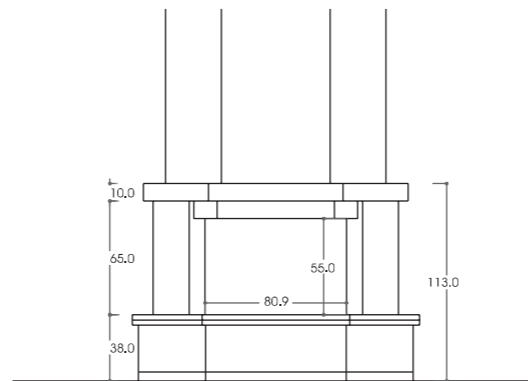

CORTONA

con interno: AF 2000 ESA - VT  
**cod. Cortona 01**

con interno: CALDONAT 86 - ESA  
**cod. Cortona 02**

con interno: COMPACT ESA - VT  
**cod. Cortona 03**

con interno: IDRO-ESA 70K20 TS  
**cod. Cortona 04**

con interno: IDRO-ESA 80K25 TS  
**cod. Cortona 05**